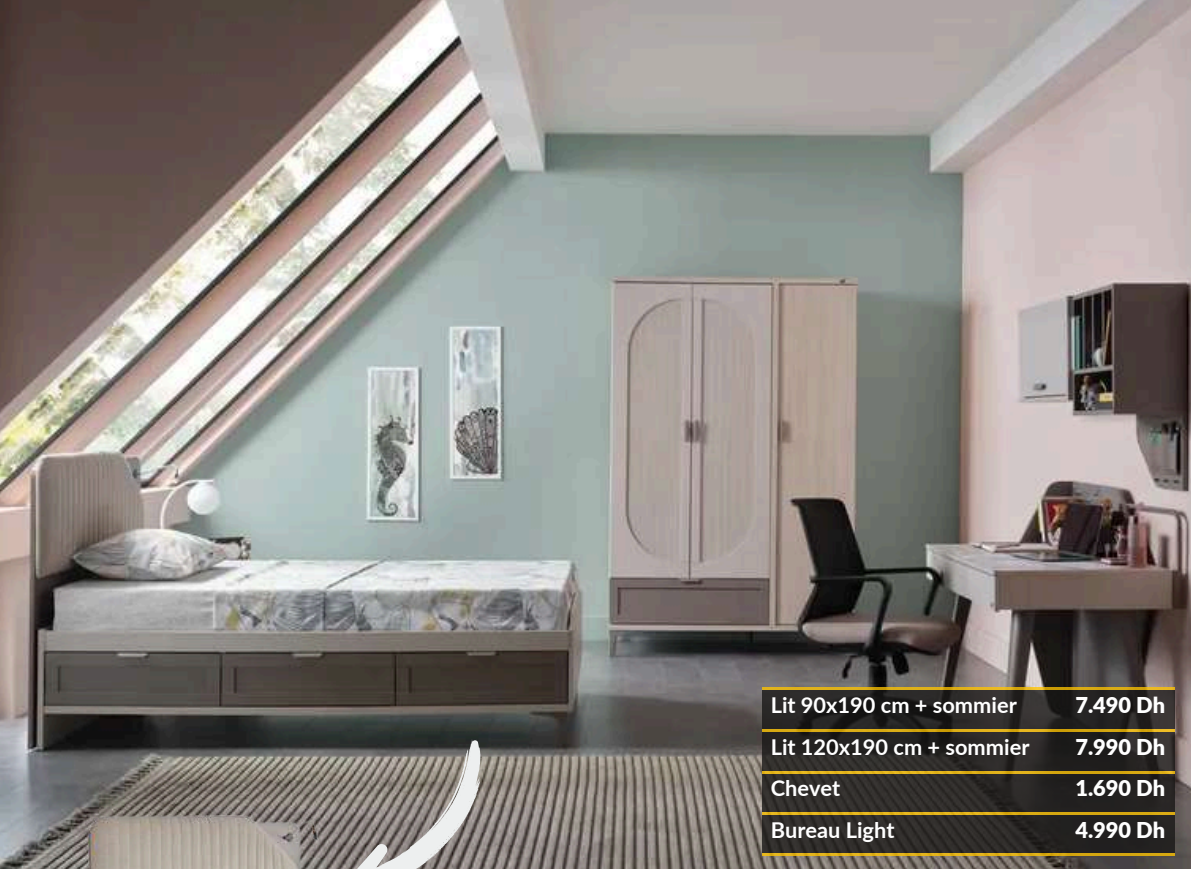

NEW
COLLECTION

Lit 90x200 cm + sommier	4.990 Dh
Lit 120x200 cm + sommier	5.990 Dh
Chevet	1.990 Dh
Bureau	4.490 Dh

Mitra

LIT + TIROIR RANGEMENT 90X190 CM

10.990 Dh

Vista

Lit 90x190 cm + sommier	4.490 Dh
Lit 120x190 cm + sommier	4.990 Dh
Chevet	1.990 Dh
Bibliothèque	4.990 Dh

SPECIAL

RENTRÉE
SCOLAIRE

Bureau

VISTA BUREAU

4.990 Dh

Lit 90x200 cm + sommier	3.990 Dh
Lit 120x200 cm + sommier	4.990 Dh
Chevet	2.490 Dh
Armoire Coulisse	11.990 Dh

BUREAU + ÉTAGÈRE 6.990 Dh

COMPACT LIT BEBE 9.990 Dh

Hera

Lit 90x190 cm + sommier	7.490 Dh
Lit 120x190 cm + sommier	7.990 Dh
Chevet	1.690 Dh
Bureau Light	4.990 Dh

SPECIAL
RENTRÉE
SCOLAIRE

LIT SUPERPOSE + TIROIR RANGEMENT GRIS 90X190 CM 11.990 Dh

**QUALITÉ
GARANTIE
DESIGN AUSSI**