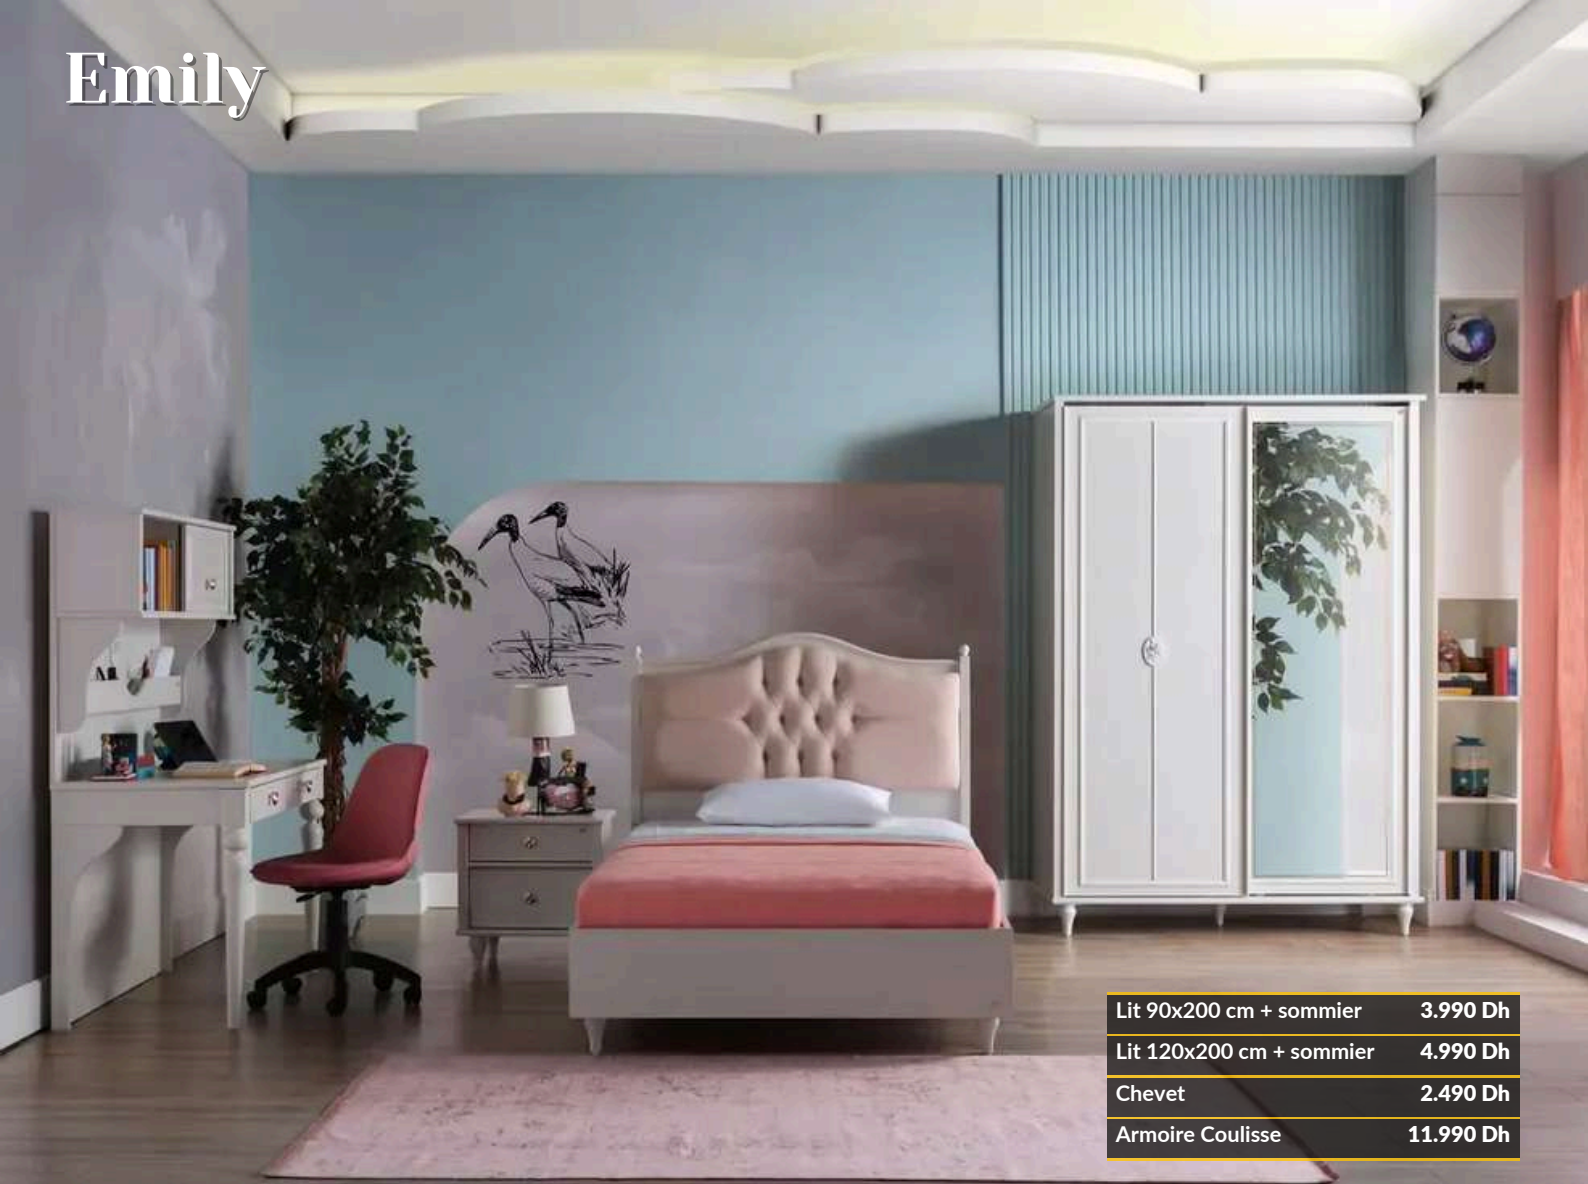

NEW
COLLECTION

Lit 90x200 cm + sommier	4.990 Dh
Lit 120x200 cm + sommier	5.990 Dh
Chevet	1.990 Dh
Bureau	4.490 Dh

Mitra

LIT + TIROIR RANGEMENT 90X190 CM

10.990 Dh

Vista

Lit 90x190 cm + sommier	4.490 Dh
Lit 120x190 cm + sommier	4.990 Dh
Chevet	1.990 Dh
Bibliothèque	4.990 Dh

SPECIAL

RENTRÉE
SCOLAIRE

Bureau

VISTA BUREAU

4.990 Dh

Lit 90x200 cm + sommier	3.990 Dh
Lit 120x200 cm + sommier	4.990 Dh
Chevet	2.490 Dh
Armoire Coulisse	11.990 Dh

BUREAU + ÉTAGÈRE 6.990 Dh

COMPACT LIT BEBE 9.990 Dh

Hera

Lit 90x190 cm + sommier	7.490 Dh
Lit 120x190 cm + sommier	7.990 Dh
Chevet	1.690 Dh
Bureau Light	4.990 Dh

SPECIAL
RENTRÉE
SCOLAIRE

LIT SUPERPOSE + TIROIR RANGEMENT GRIS 90X190 CM 11.990 Dh

**QUALITÉ
GARANTIE
DESIGN AUSSI**