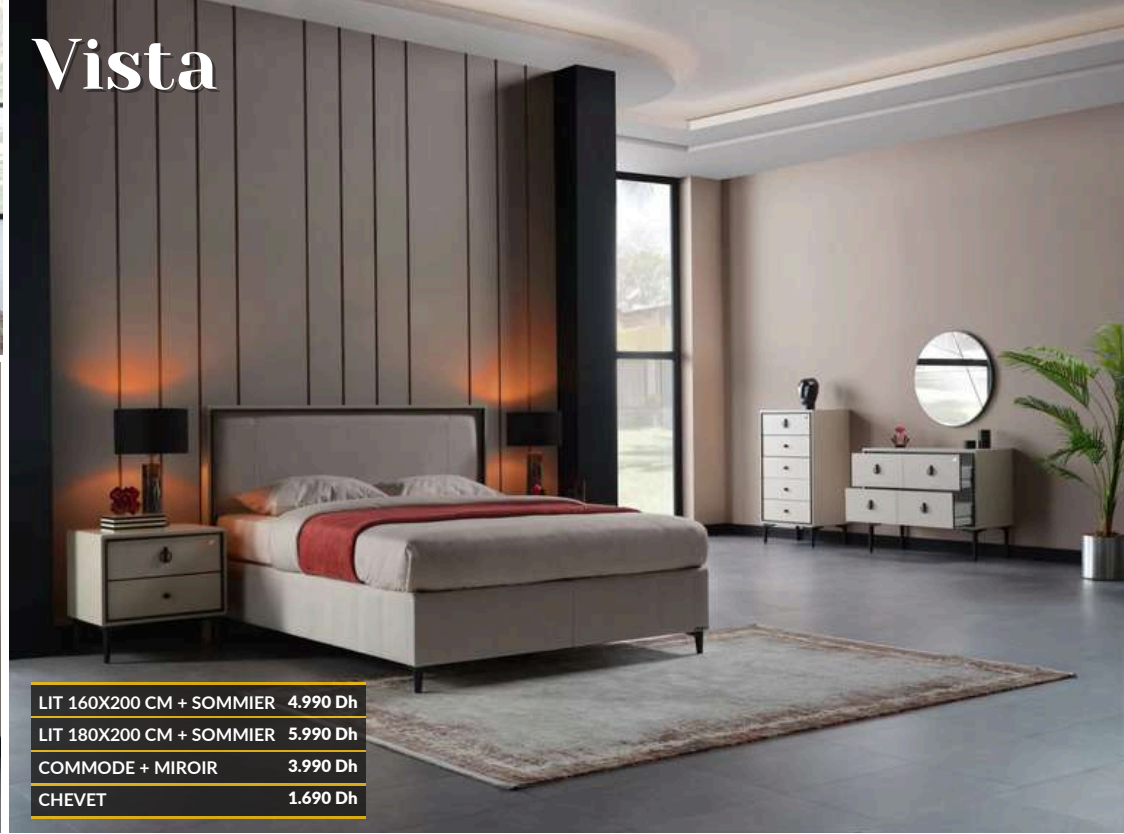

MARY SALON CORNER GRIS AVEC FAUTEUIL 9P 42.990 Dh

LIBERTY SALON CORNER AVEC TABLE DECO 39.990 Dh

Liberty

Un design moderne, des lignes épurées et un confort absolu. Le salon TALIA allie élégance et fonctionnalité pour sublimer votre intérieur.

Talia

SALON 3+2+1 ~~24.990 Dh~~ 19.992 Dh

Briella

NEW COLLECTION

NEW COLLECTION

Marven

Sommier 180x200 cm	8.990 Dh
Chevet	2.490 Dh
Armoire Coulisse	16.990 Dh

Sublimez votre intérieur avec une collection qui respire l'équilibre et la modernité avec un design contemporain, des textures raffinées, et des lignes pures .

Vista

LIT 160X200 CM + SOMMIER	4.990 Dh
LIT 180X200 CM + SOMMIER	5.990 Dh
COMMODOE + MIROIR	3.990 Dh
CHEVET	1.690 Dh

ARMOIRE COULISSANTE 10.990 Dh

Vista

Salle à manger

TABLE A MANGER EXTANSIBLE AVEC 6 CHAISES 11.990 Dh
BUFFET AVEC MIROIR 4.490 Dh VISTA VITRINE 3.490 Dh

- LIT 160X200 CM + SOMMIER 10.616 Dh**
- LIT 180X200 CM + SOMMIER 11.466 Dh**
- AYSA CHEVET 2.392 Dh**
- AYSA COMMODE + MIROIR 5.992 Dh**

Vanessa

Vanessa s'impose avec son esthétique soignée et sa capacité à sublimer tout intérieur !