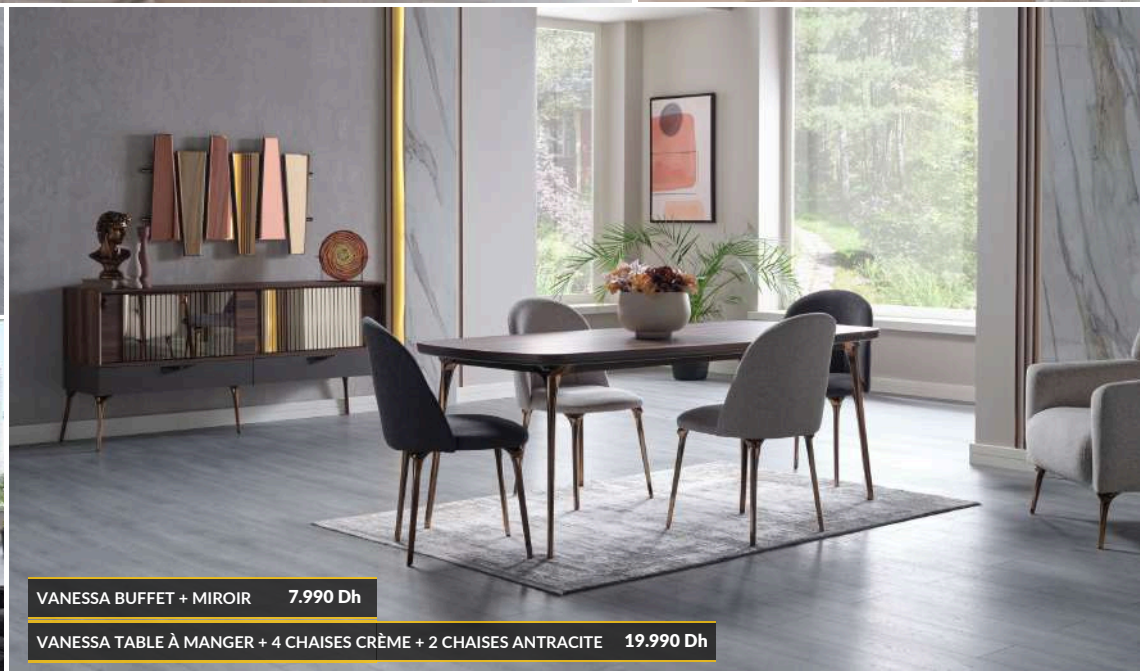

Le choix parfait pour un salon à la fois moderne et distingué.

AYSA SALON 3+3+1+1 BEIGE CAPITONNE GRIS 44.090 Dh

AYSA BUFFET + MIROIR 9.992 Dh

AYSA TABLE FIXE + 4 CHAISES GRIS SIMPLE + 2 GRIS CAPITONNÉ 17.991 Dh

- LIT 160X200 CM + SOMMIER 10.616 Dh**
- LIT 180X200 CM + SOMMIER 11.466 Dh**
- AYSA CHEVET 2.392 Dh**
- AYSA COMMODE + MIROIR 5.992 Dh**

Vanessa

Vanessa s'impose avec son esthétique soignée et sa capacité à sublimer tout intérieur !

VANESSA TABLE BASSE 2.990 Dh

VANESSA SALON 3+3+1+1 44.990 Dh

VANESSA BUFFET + MIROIR 7.990 Dh

VANESSA TABLE À MANGER + 4 CHAISES CRÈME + 2 CHAISES ANTRACITE 19.990 Dh

VANESSA CHEVET 3.490 Dh

VANESSA MEUBLE TV 4.490 Dh