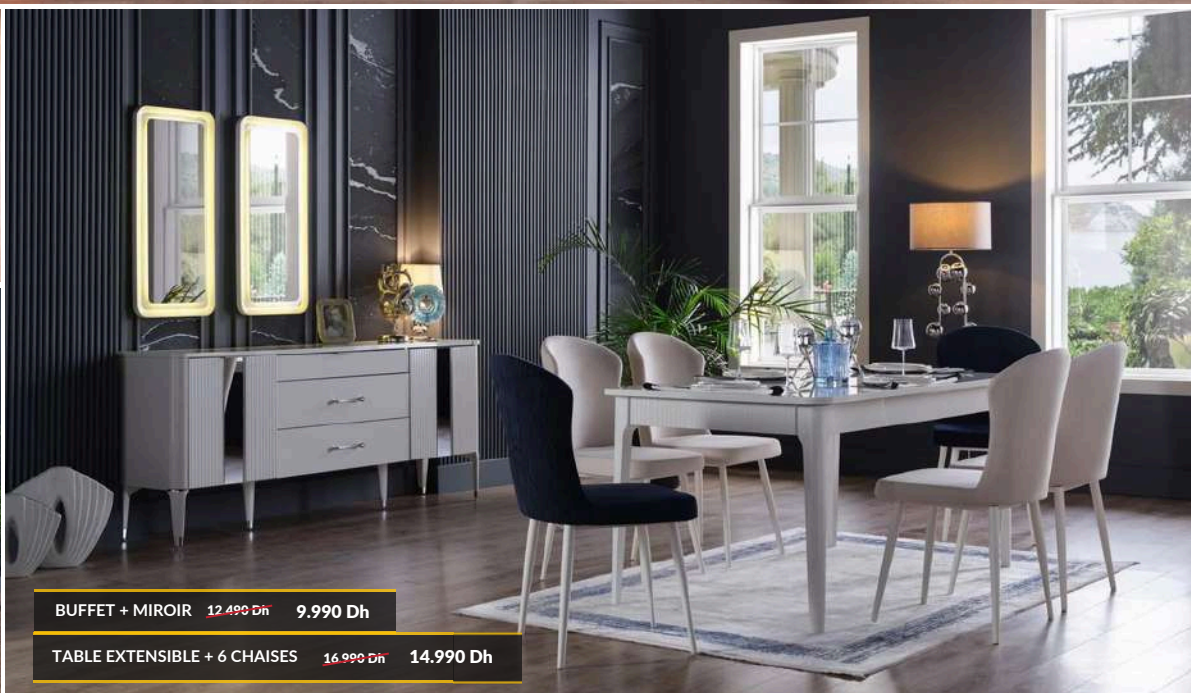

ARENA SALON 3+3+1+1 ~~39.490 Dh~~ 34.990 Dh

BUFFET + MIROIR ~~12.490 Dh~~ 9.990 Dh
TABLE EXTENSIBLE + 6 CHAISES ~~16.990 Dh~~ 14.990 Dh